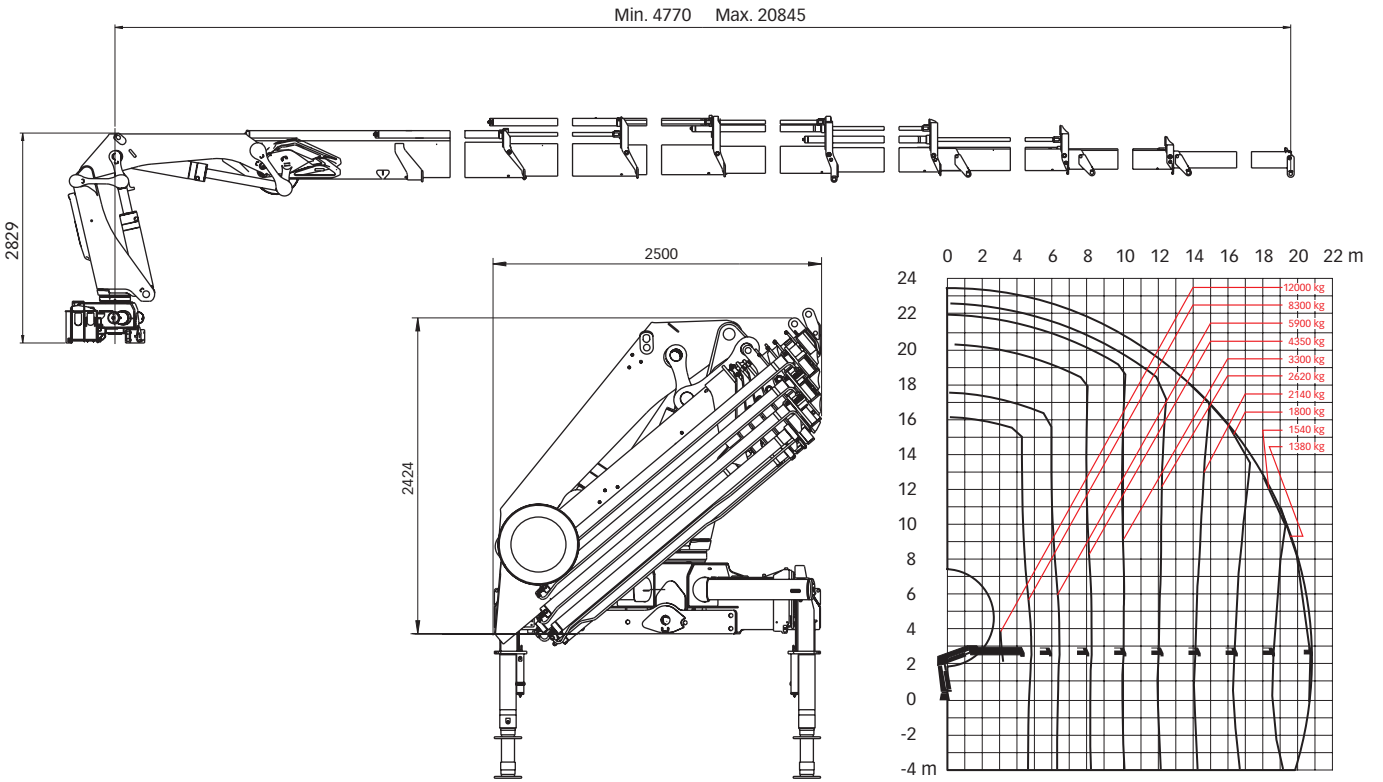

Hiab XS 477 E-8 HiPro