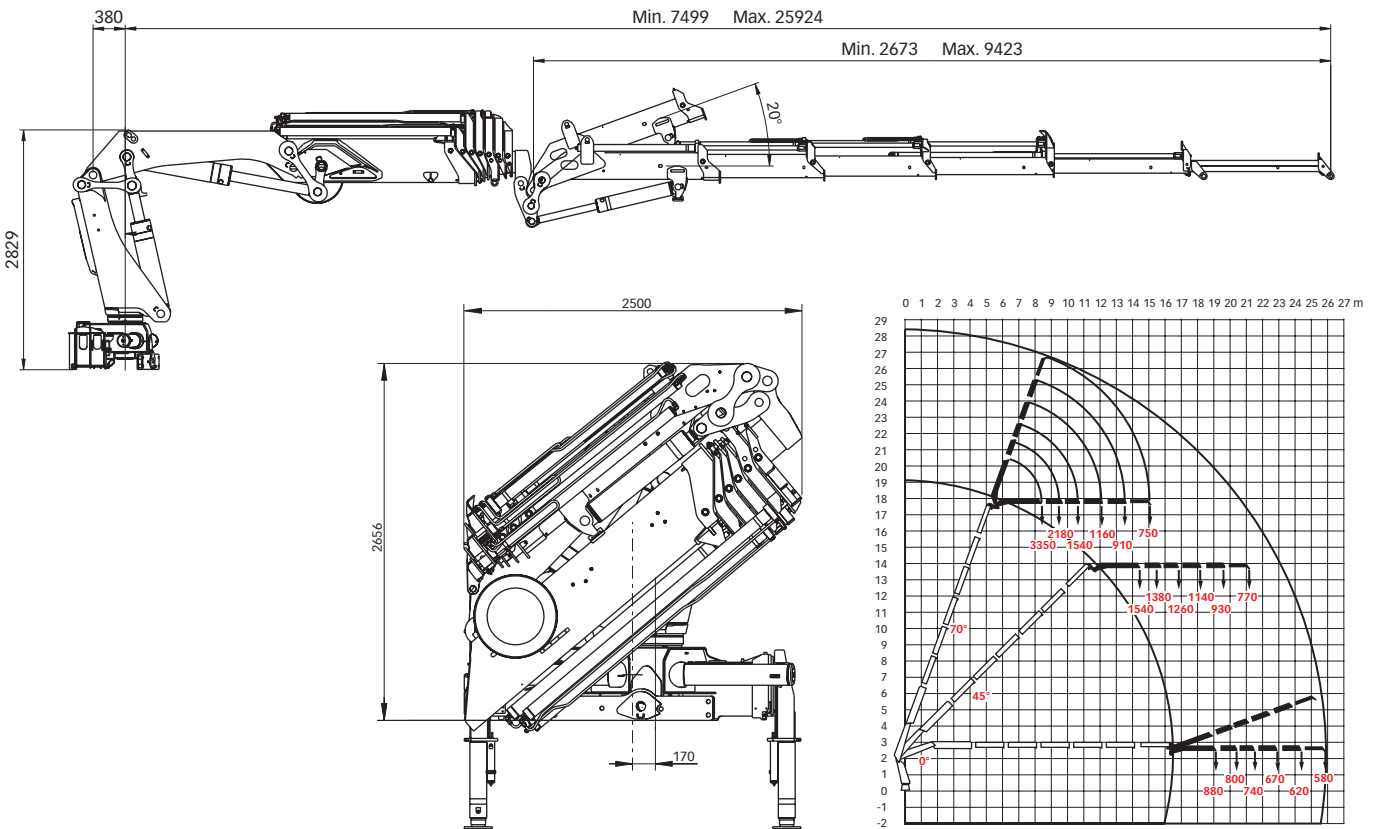

Hiab XS 477 E-6 HiPro jib 100X-5